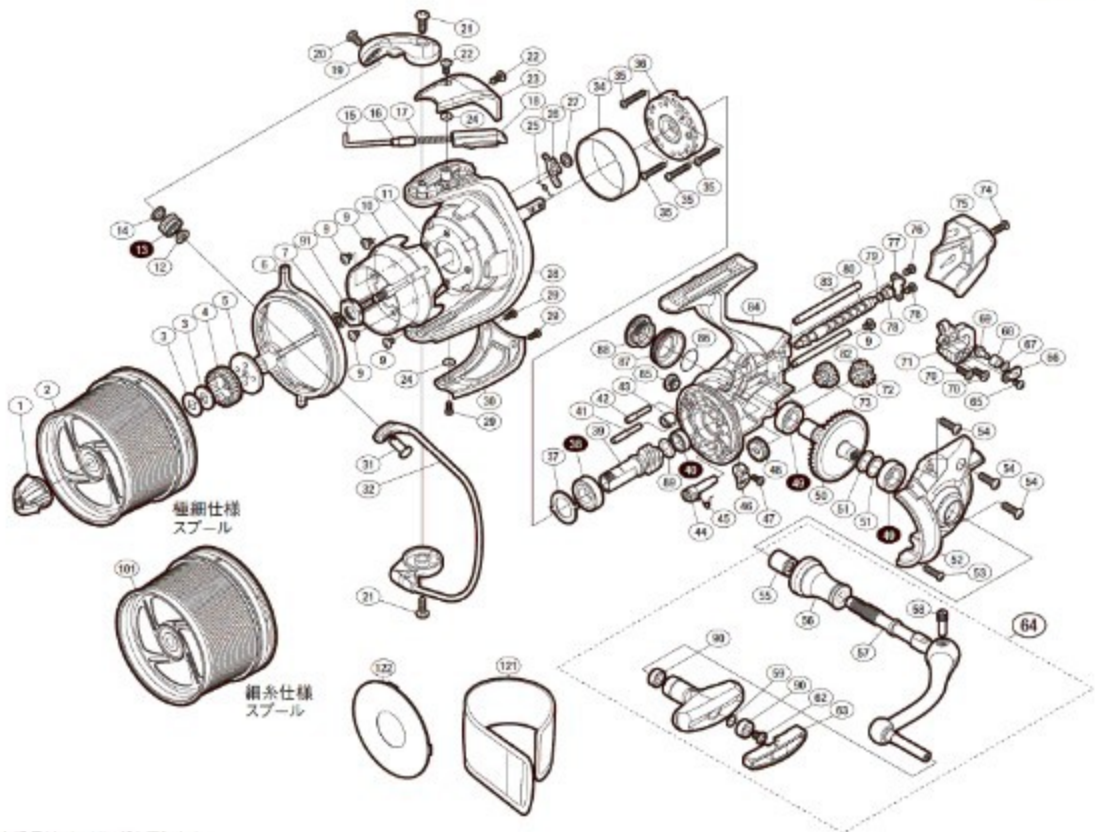

# ' 18 SURF LEADER C14+ 35 type 4

本体価格(税別):28,500円

Product Code : 03891

※白ヌキ番号はベアリングを示します。

調整金類に関しましては、必ずしも分解図中の表現と一致しない場合がございますので、ご了承ください。(商品により使用している場合とそうでない場合がございます。)